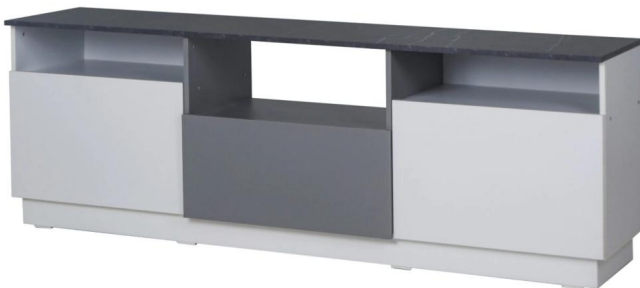

34734559

Mesa Tv Ricchezza 1,30 Mts. Mesina Nebr G\Pino

34734570

Mesa Tv Ricchezza 1,30 Mts. Mesina Blanco

34735295

Rack Bar Ricchezza Toscana Mesina Nebraska Gris

34735395

Rack Ricchezza Champion Mesina Neb. Gris\Gri